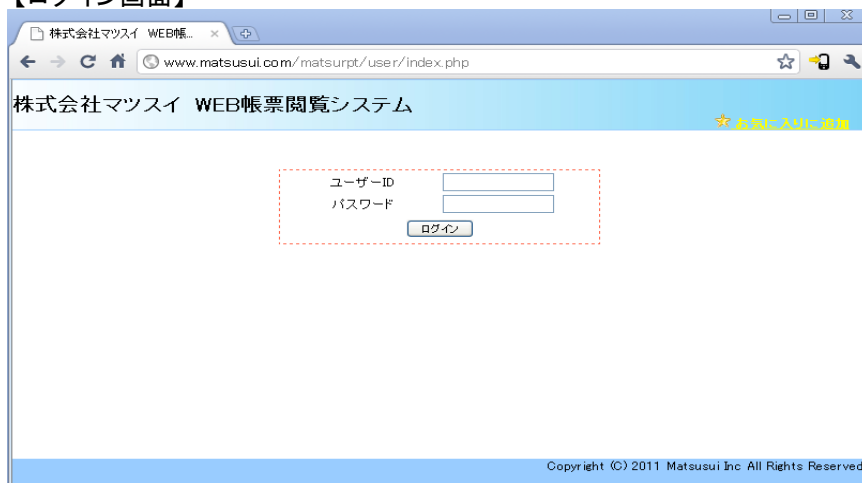

●接続先方法

ブラウザを起動して下記のアドレスの入力をしていただきますと、ログイン画面が起動いたします。

<http://www.matsusui.com/matsurpt/user/>

【ログイン画面】

●ログイン方法

ユーザーIDとパスワードを入力して「ログイン」ボタンを押して下さい

A screenshot of the login form from the previous image, showing the fields filled with example data. The 'ユーザーID' field contains 'user001' and the 'パスワード' field contains '.....'. The 'ログイン' button is highlighted with a red dashed border.